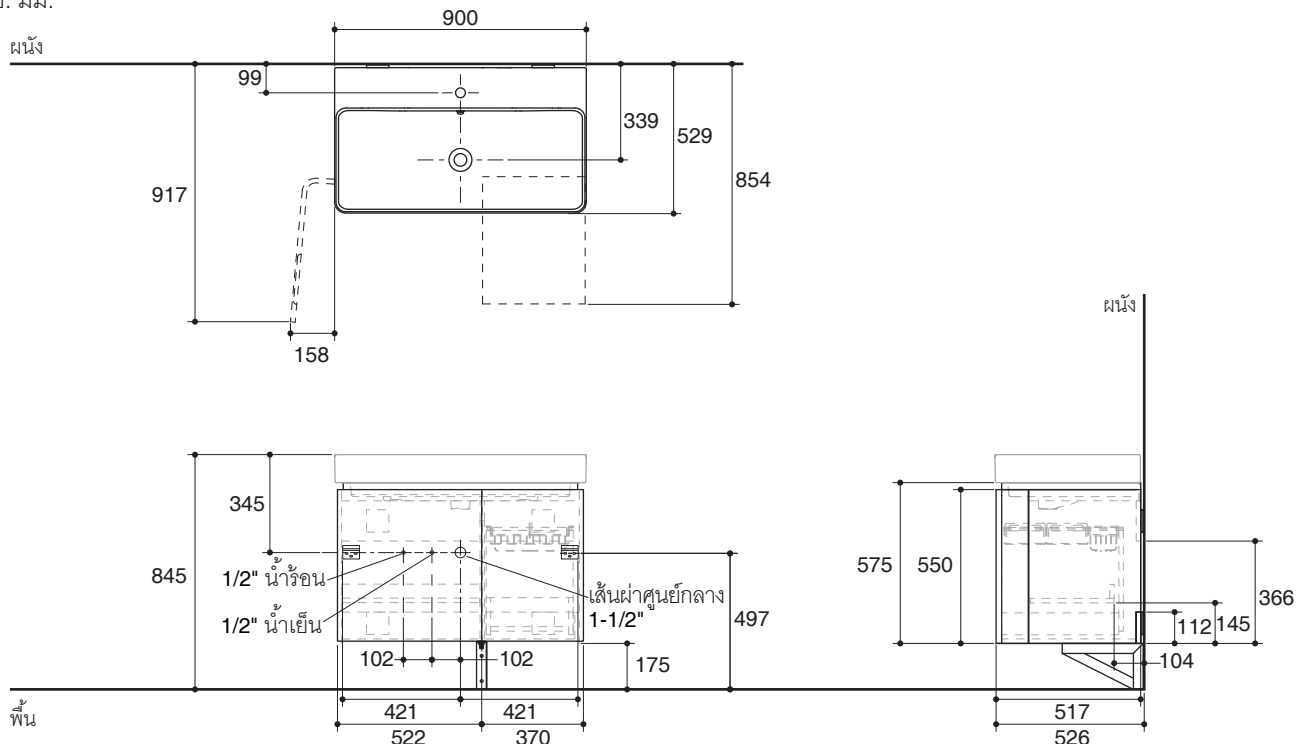

VANITY CABINET K-45764X

Features

- Plywood and veneers
- Moisture resistant emission E1 cabinet construction
- High-quality hardware accessories
- Choose to install wall-mounted or adjustable support legs
- Storage compartments
- 892 x 517 x 550 mm

Dimensions are approximate.

Unit: mm

Product Diagram

คุณลักษณะ

- ผลิตจากไม้ไฟลวดและปิดผิวด้วยไม้วีเนียร์
- ไม้มาตรฐานปลอดภัยสารพิษ อี 1 (E1)
- ชุดอุปกรณ์ติดตั้งคุณภาพสูง แข็งแรง ทนทาน
- เลือกติดตั้งได้ทั้งแบบแขวนผนังหรือแบบวางบนขาตั้งปรับระดับ
- พร้อมช่องเก็บอุปกรณ์ในตัว
- 892 x 517 x 550 มม.

มาตรฐาน

คุณสมบัติตามมาตรฐาน

- GB/T 17657
- GB24977-2010

ข้อสังเกตสำหรับการติดตั้ง

ติดตั้งผลิตภัณฑ์โดยใช้คู่มือข้อแนะนำการติดตั้ง

รุ่นผลิตภัณฑ์

รุ่น	ชื่อผลิตภัณฑ์	สี/วัสดุเคลือบผิว	
K-45764X	ตู้เฟอร์นิเจอร์ ขนาด 900 มม. รุ่นฟอร์พรีนท์	<input type="checkbox"/> E63: สีวอลนัท	<input type="checkbox"/> อื่นๆ
อุปกรณ์แนะนำ			
K-2749X-1	อ่างล้างหน้าติดตั้งบนตู้เฟอร์นิเจอร์ รุ่นเดี่ยว รุ่นฟอร์พรีนท์	0: สีขาว	
K-2749X-8	อ่างล้างหน้าติดตั้งบนตู้เฟอร์นิเจอร์ เซ็นเตอร์ 8" รุ่นฟอร์พรีนท์	0: สีขาว	
K-7383T	ชุดท่อน้ำทิ้งอ่างล้างหน้าพร้อมสละคืออ่าง	CP: สีโครมเงา	
อุปกรณ์เสริม			
K-45765X	ขาตั้งสำหรับตู้เฟอร์นิเจอร์	NA: สีตามชนิดวัสดุ	

ขนาดระยะแสดงค่าโดยประมาณ

หน่วย: มม.

ภาพแสดงผลิตภัณฑ์