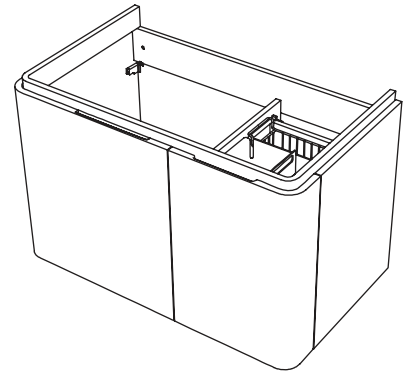

VANITY CABINET K-45764X

Features

- Plywood and veneers
- Moisture resistant emission E1 cabinet construction
- High-quality hardware accessories
- Choose to install wall-mounted or adjustable support legs
- Storage compartments
- 892 x 517 x 550 mm

Codes/Standards Applicable

Specified model meets or exceeds the following:

- GB/T 17657
- GB24977-2010

Installation Notes

Install this product according to the installation guide.

Specified Model

Model	Description	Color/Finished	
K-45764X	Forefront vanity cabinet 900 mm	<input type="checkbox"/> E63: Walnut	<input type="checkbox"/> Other
Recommend Accessories			
K-2749X-1	Forefront vanity lavatory, single-hole	0: White	
K-2749X-8	Forefront vanity lavatory, 8" centers	0: White	
K-7383T	Wall outlet trap with drain	CP: Polished Chrome	
Optional			
K-45765X	Bathroom furniture feet	NA: Not Applicable	

Dimensions are approximate.

Unit: mm

Product Diagram

คุณลักษณะ

- ผลิตจากไม้ไฟลวดและปิดผิวด้วยไม้วีเนียร์
- ไม้มาตรฐานปลอดภัยสารพิษ อี 1 (E1)
- ชุดอุปกรณ์ติดตั้งคุณภาพสูง แข็งแรง ทนทาน
- เลือกติดตั้งได้ทั้งแบบแขวนผนังหรือแบบวางบนขาตั้งปรับระดับ
- พร้อมช่องเก็บอุปกรณ์ในตัว
- 892 x 517 x 550 มม.

มาตรฐาน

คุณสมบัติตามมาตรฐาน

- GB/T 17657
- GB24977-2010

ข้อสังเกตสำหรับการติดตั้ง

ติดตั้งผลิตภัณฑ์โดยใช้คู่มือข้อแนะนำการติดตั้ง

รุ่นผลิตภัณฑ์

รุ่น	ชื่อผลิตภัณฑ์	สี/วัสดุเคลือบผิว	
K-45764X	ตู้เฟอร์นิเจอร์ ขนาด 900 มม. รุ่นฟอร์พรีนท์	<input type="checkbox"/> E63: สีวอลนัท	<input type="checkbox"/> อื่นๆ
อุปกรณ์แนะนำ			
K-2749X-1	อ่างล้างหน้าติดตั้งบนตู้เฟอร์นิเจอร์ รุ่นเดี่ยว รุ่นฟอร์พรีนท์	0: สีขาว	
K-2749X-8	อ่างล้างหน้าติดตั้งบนตู้เฟอร์นิเจอร์ เซ็นเตอร์ 8" รุ่นฟอร์พรีนท์	0: สีขาว	
K-7383T	ชุดท่อน้ำทิ้งอ่างล้างหน้าพร้อมสละคืออ่าง	CP: สีโครมเงา	
อุปกรณ์เสริม			
K-45765X	ขาตั้งสำหรับตู้เฟอร์นิเจอร์	NA: สีตามชนิดวัสดุ	