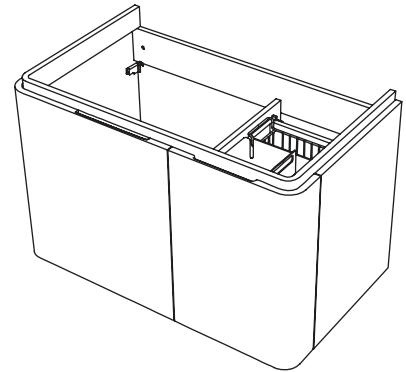

VANITY CABINET K-45764X

Features

- Plywood and veneers
- Moisture resistant emission E1 cabinet construction
- High-quality hardware accessories
- Choose to install wall-mounted or adjustable support legs
- Storage compartments
- 892 x 517 x 550 mm

Codes/Standards Applicable

Specified model meets or exceeds the following:

- GB/T 17657
- GB24977-2010

Installation Notes

Install this product according to the installation guide.

Specified Model

Model	Description	Color/Finished	
K-45764X	Forefront vanity cabinet 900 mm	<input type="checkbox"/> E63: Walnut	<input type="checkbox"/> Other
Recommend Accessories			
K-2749X-1	Forefront vanity lavatory, single-hole	0: White	
K-2749X-8	Forefront vanity lavatory, 8" centers	0: White	
K-7383T	Wall outlet trap with drain	CP: Polished Chrome	
Optional			
K-45765X	Bathroom furniture feet	NA: Not Applicable	

Dimensions are approximate.

Unit: mm

Product Diagram

คุณลักษณะ

- ผลิตจากไม้ไฟลวดและปิดผิวด้วยไม้วีเนียร์
- ไม้มาตรฐานปลอดภัยสารพิษ อี 1 (E1)
- ชุดอุปกรณ์ติดตั้งคุณภาพสูง แข็งแรง ทนทาน
- เลือกติดตั้งได้ทั้งแบบแขวนผนังหรือแบบวางบนขาตั้งปรับระดับ
- พร้อมช่องเก็บอุปกรณ์ในตัว
- 892 x 517 x 550 มม.