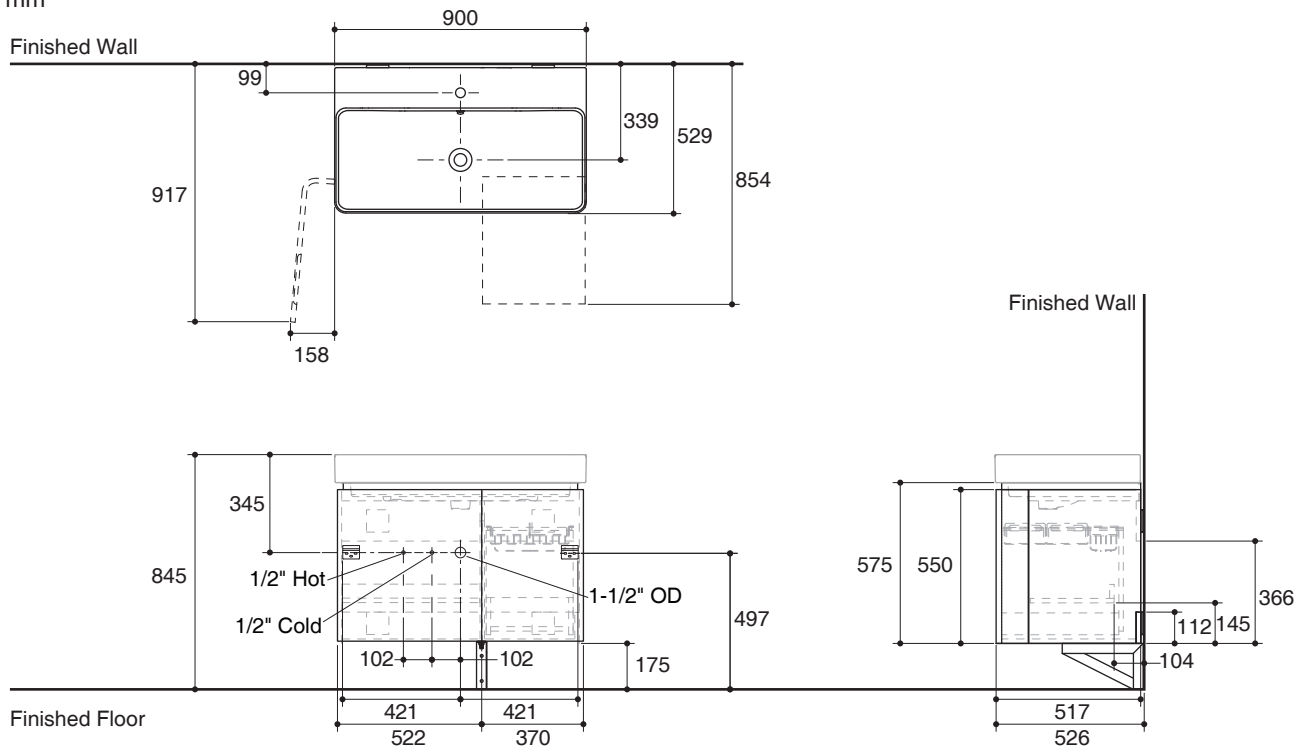

VANITY CABINET K-45764X

Features

- Plywood and veneers
- Moisture resistant emission E1 cabinet construction
- High-quality hardware accessories
- Choose to install wall-mounted or adjustable support legs
- Storage compartments
- 892 x 517 x 550 mm

Codes/Standards Applicable

Specified model meets or exceeds the following:

- GB/T 17657
- GB24977-2010

Installation Notes

Install this product according to the installation guide.

Specified Model

Model	Description	Color/Finished	
K-45764X	Forefront vanity cabinet 900 mm	<input type="checkbox"/> E63: Walnut	<input type="checkbox"/> Other
Recommend Accessories			
K-2749X-1	Forefront vanity lavatory, single-hole	0: White	
K-2749X-8	Forefront vanity lavatory, 8" centers	0: White	
K-7383T	Wall outlet trap with drain	CP: Polished Chrome	
Optional			
K-45765X	Bathroom furniture feet	NA: Not Applicable	

Dimensions are approximate.

Unit: mm

Product Diagram

คุณลักษณะ

- ผลิตจากไม้ไฟลวดและปิดผิวด้วยไม้วีเนียร์
- ไม้มาตรฐานปลอดภัยสารพิษ อี 1 (E1)
- ชุดอุปกรณ์ติดตั้งคุณภาพสูง แข็งแรง ทนทาน
- เลือกติดตั้งได้ทั้งแบบแขวนผนังหรือแบบวางบนขาตั้งปรับระดับ
- พร้อมช่องเก็บอุปกรณ์ในตัว
- 892 x 517 x 550 มม.

ขนาดระยะแสดงค่าโดยประมาณ

หน่วย: มม.

ภาพแสดงผลิตภัณฑ์